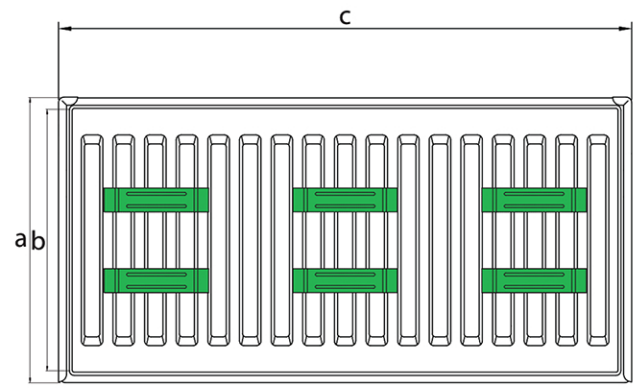

4 hangers;
400/...../1600 mm

6 hangers;
1700/...../3000 mm

Technical Specifications

Kod Code	Tip Type	A	B	Kg/m	L/m	C
501-552230XX	22 (PKKP)	300	245	15.00	3.4	400 - 3000
501-552240XX		400	345	20.40	4.3	400 - 3000
501-552250XX		500	445	25.80	5.2	400 - 3000
501-552260XX		600	545	30.70	6.2	400 - 3000
501-552275XX		750	695	37.76	7.4	400 - 3000
501-552290XX		900	845	47.40	8.2	400 - 3000
Test Pressure		Operating Pressure (static and pump pressure)			Max. Operating Temperature	
13 bar		10 bar			120 °C	